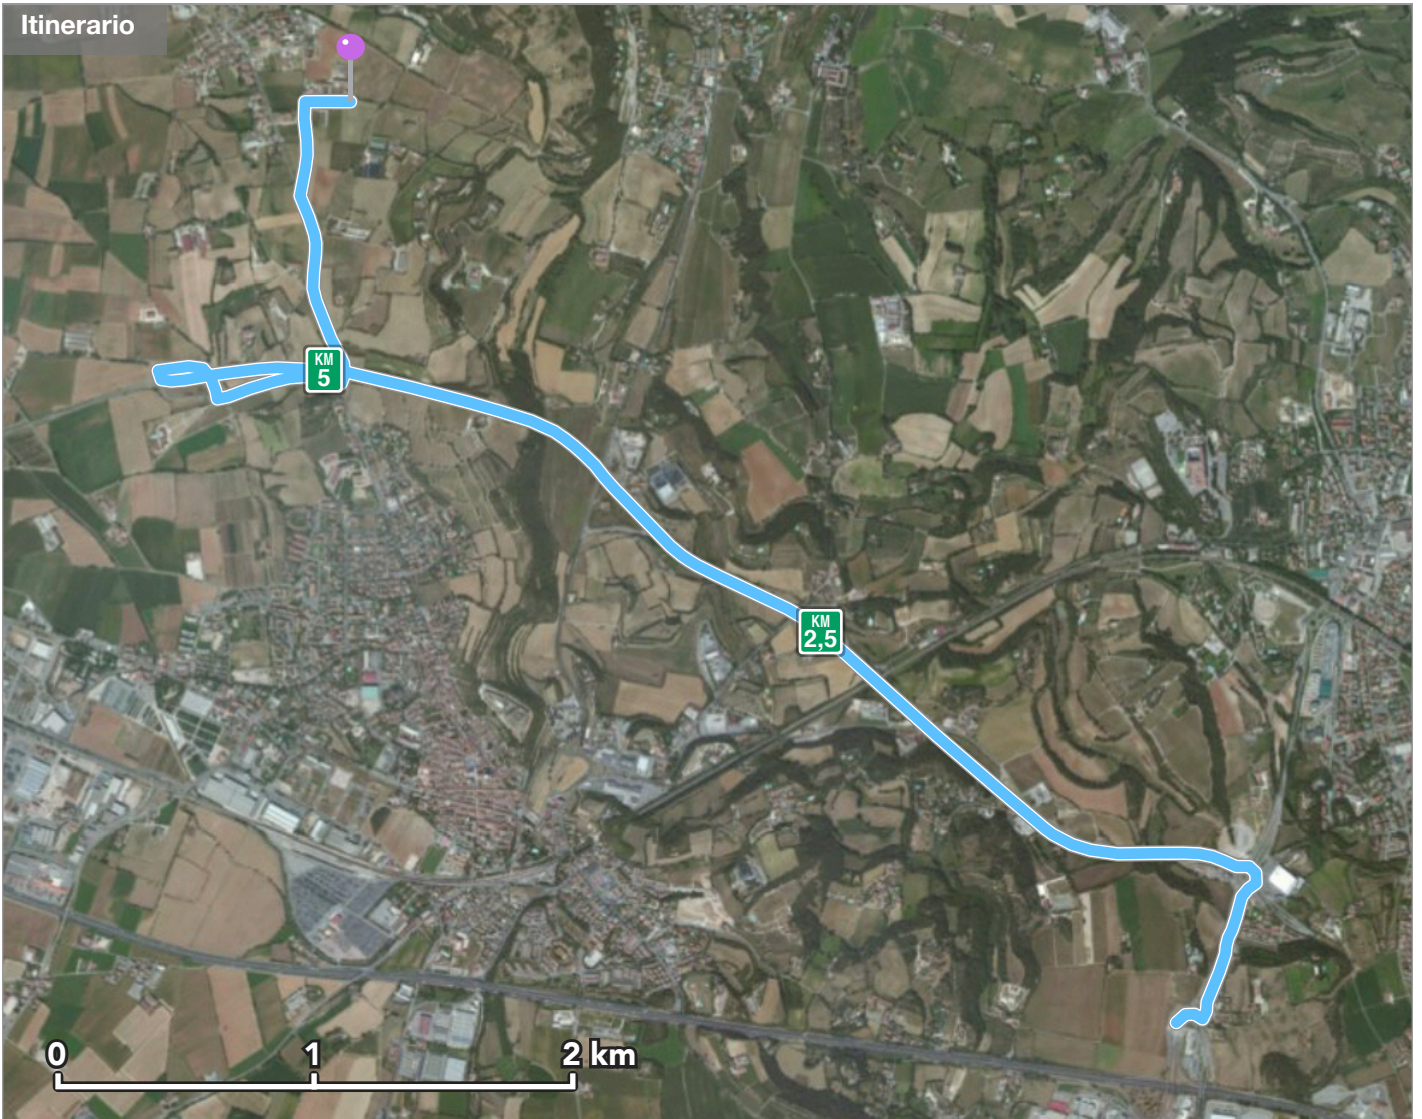

Itinerario

Destinazione

Inizio
25015 Desenzano del Garda, Brescia

KM
0

196 m
Alla rotonda, prendi la quinta uscita verso Salò, Desenzano

KM
0,2

294 m
Gira leggermente a destra in Via Mantova

KM
0,49

355 m
Alla rotonda, prendi la quarta uscita per immetterti in SS11 verso Brescia, Lonato

KM
0,85

3 km
Continua in Galleria San Zeno

KM
3,86

1,7 km
Prendi l'uscita verso Sedena, Lonato

KM
5,6

134 m
Gira a destra

KM
5,74

327 m
Gira a sinistra

KM
6,07

0,5 km
Gira a sinistra in Via 24 Maggio

KM
6,57

0,8 km
Gira leggermente a destra in Via Reparè

KM
7,34

369 m
Gira a destra

 **25015 Desenzano del Garda, Brescia a Segnaposto inserito**

7,9 km, 12 min

KM
7,71

179 m

La destinazione è sulla sinistra